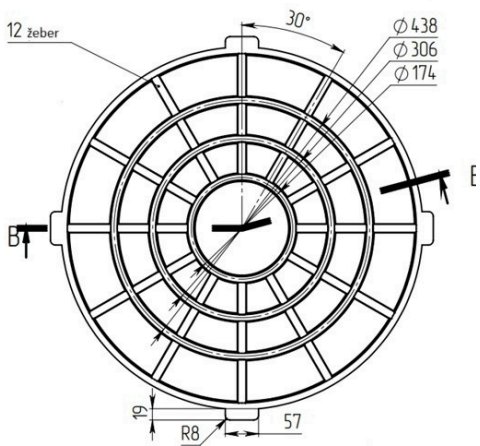

POKLOP A 15 UZAMYKACÍ

Standart: EN124-6

EN 124 Class: A 15

Maximální zatížení: 2 tuny

Průměr rámu: 740 mm / 780 mm

Průměr víka: 625 mm

Uzamykací systém: 2 zámky

Celková hmotnost: 10 kg

VÝKRES RÁMU POKLOPU