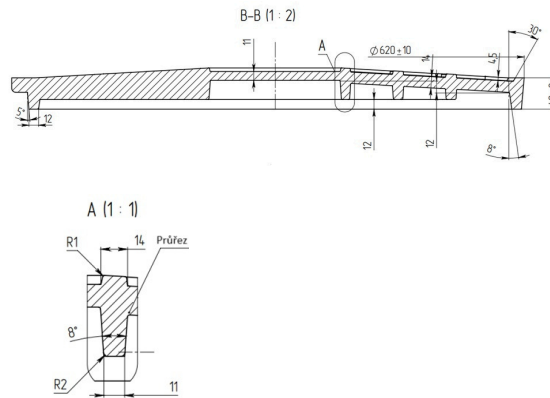

POKLOP A 15 UZAMYKACÍ

Standart: EN124-6

EN 124 Class: A 15

Maximální zatížení: 2 tuny

Průměr rámu: 740 mm / 780 mm

Průměr víka: 625 mm

Uzamykací systém: 2 zámky

Celková hmotnost: 10 kg

VÝKRES RÁMU POKLOPU